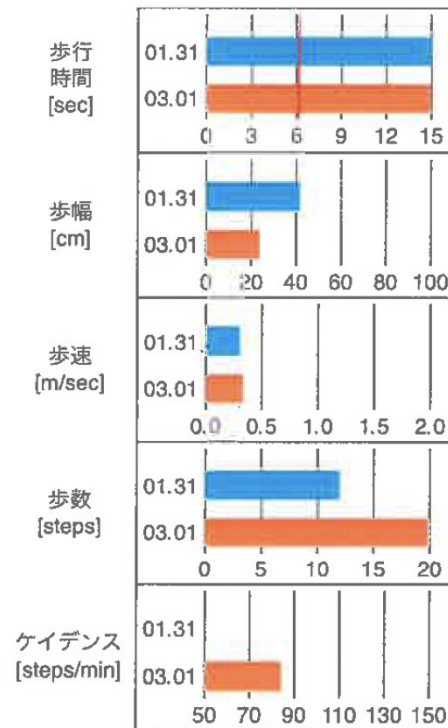

5m歩行

測定日時: 2021/03/01 10:10

測定対象者:

変更

性別: 女

年齢: 101歳

評価

カルテ(測定者向け)

印刷する

あなたの歩き方

チャート

測定データ

リサーチ(動きの軌跡)

5m歩行評価

	2021 03.01	2020 01.31	説明
距離[m]	5.0	5.0	測定区間の距離
歩行時間 [sec]	14.98	16.45	区間通過に要した時間
歩幅 [cm]	23.8	41.7	測定区間での平均の歩幅
歩速 [m/sec]	0.33	0.30	測定区間の速度
歩数 [steps]	21	12	測定区間の歩数
ケイデンス [steps/min]	84	43	1分あたりの歩数